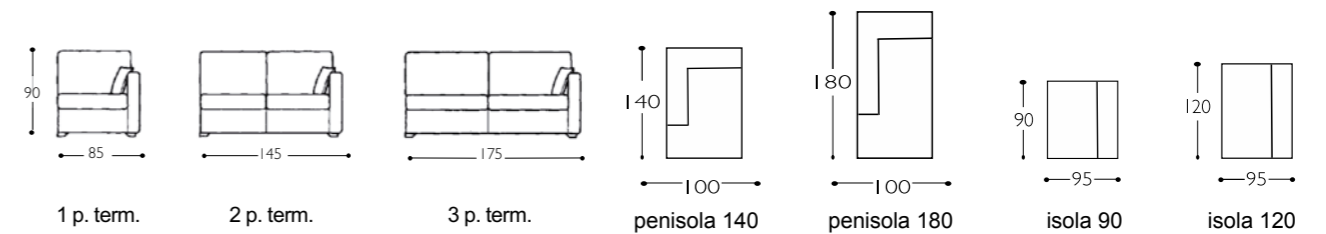

daytona 25

25 | daytona

25 | daytona

versioni

elementi

versione letto

DISPONIBILE
Con rete elettrosaldata con materasso a molle spessore cm 12

Nessun cuscino buttalà è compreso nel prezzo del divano

imbottitura

Seduta in poliuretano espanso densità 30 kg/mt cubo ricoperto in fibra

schienale

Misto piuma