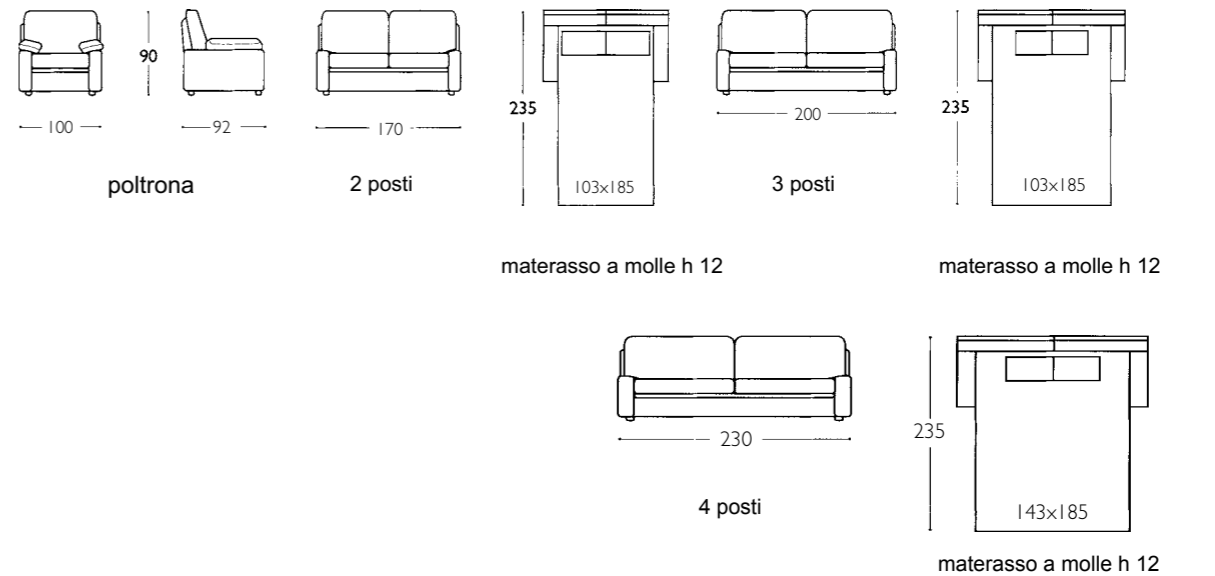

daytona 25

25 | daytona

25 | daytona

versioni

elementi

versione letto

DISPONIBILE
Con rete elettrosaldata con materasso a molle spessore cm 12

Nessun cuscino buttalà è compreso nel prezzo del divano

imbottitura

Seduta in poliuretano espanso densità 30 kg/mt cubo ricoperto in fibra

schienale

Misto piuma