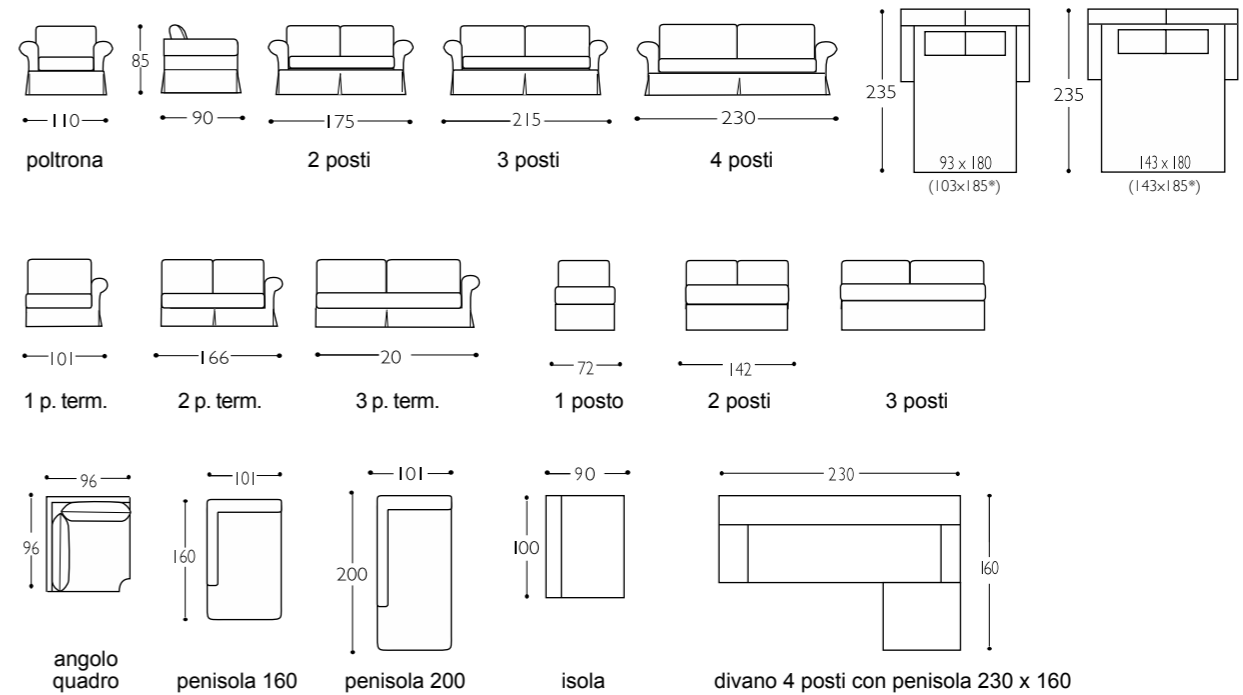

gioia 170

versioni

(*) nota : misure riferite alla versione con materasso cm 12

versione letto **DISPONIBILE**
Con rete a doghe di legno con materasso in poliuretano spessore cm 7.
Con rete elettrosaldata con materasso a molle spessore cm 12 (*)

Il prezzo comprende un cuscino 'Buttalà' per bracciolo dello stesso tessuto del divano.
Per tessuti diversi utilizzare il listino prezzi buttalà

struttura Fusto con telaio in legno con pannelli di particelle di legno il tutto rivestito in accoppiato

molleggio Cinghie elastiche

imbottitura Seduta poliuretano espanso densità 30 kg/mt cubo ricoperto in fibra

schienale Poliuretano espanso densità 20 kg/mt cubo ricoperto in fibra