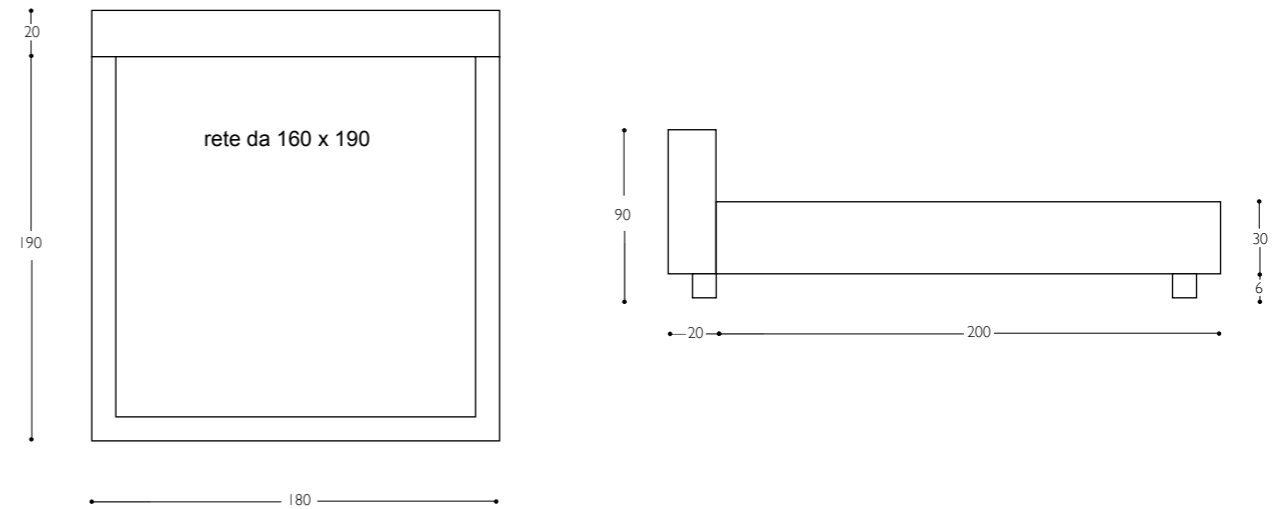

loft 210

210 | loft

scheda tecnica

210 | loft

versioni

Letto matrimoniale 210 x 180 con rete da 160 x 190  
 disponibile fisso o con contenitore  
 a richiesta rete alta 195 o 200  
 rete a doghe (tubo cm 5x3)

Larghezza rete	Misura letto
cm 160 x 190	cm 180 x 210
cm 140 x 190	cm 160 x 210
cm 120 x 190	cm 140 x 210
cm 80 x 190	cm 100 x 210

**piedi**

Metallo cromato  
 Legno color ciliegio  
 Legno color Wenghè