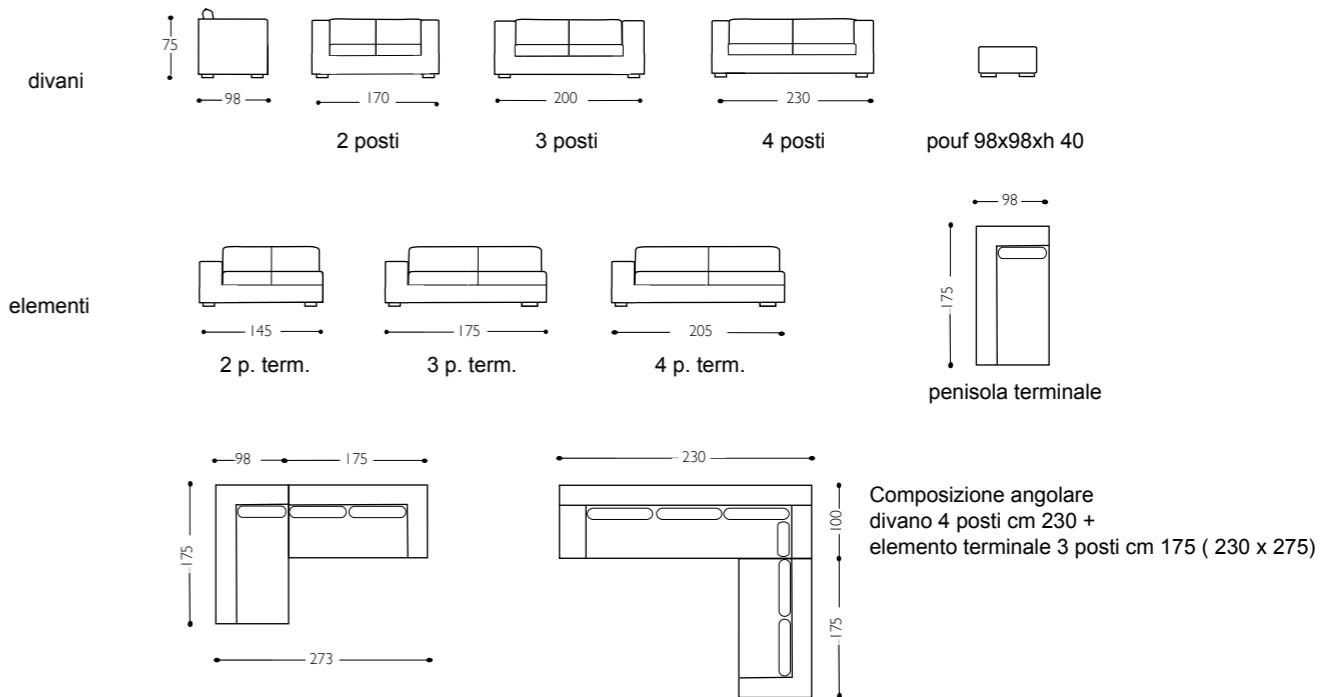

**L 5** lord  
leather

**L 5** lord  
 leather

**versioni**

<b>versione letto</b>	NON DISPONIBILE
<b>pedi</b>	Metallo cromato Legno color ciliegio Legno color Wenghè
	Nessun cuscino buttalà è compreso nel prezzo del divano
<b>struttura</b>	Fusto con telaio in legno con pannelli di particelle di legno il tutto rivestito in accoppiato
<b>molleggio</b>	Cinghie elastiche
<b>imbottitura</b>	Seduta poliuretano espanso densita 30 kg/mt cubo ricoperto in fibra
<b>schienale</b>	Poliuretano espanso densità 20 kg/mt cubo ricoperto in fibra